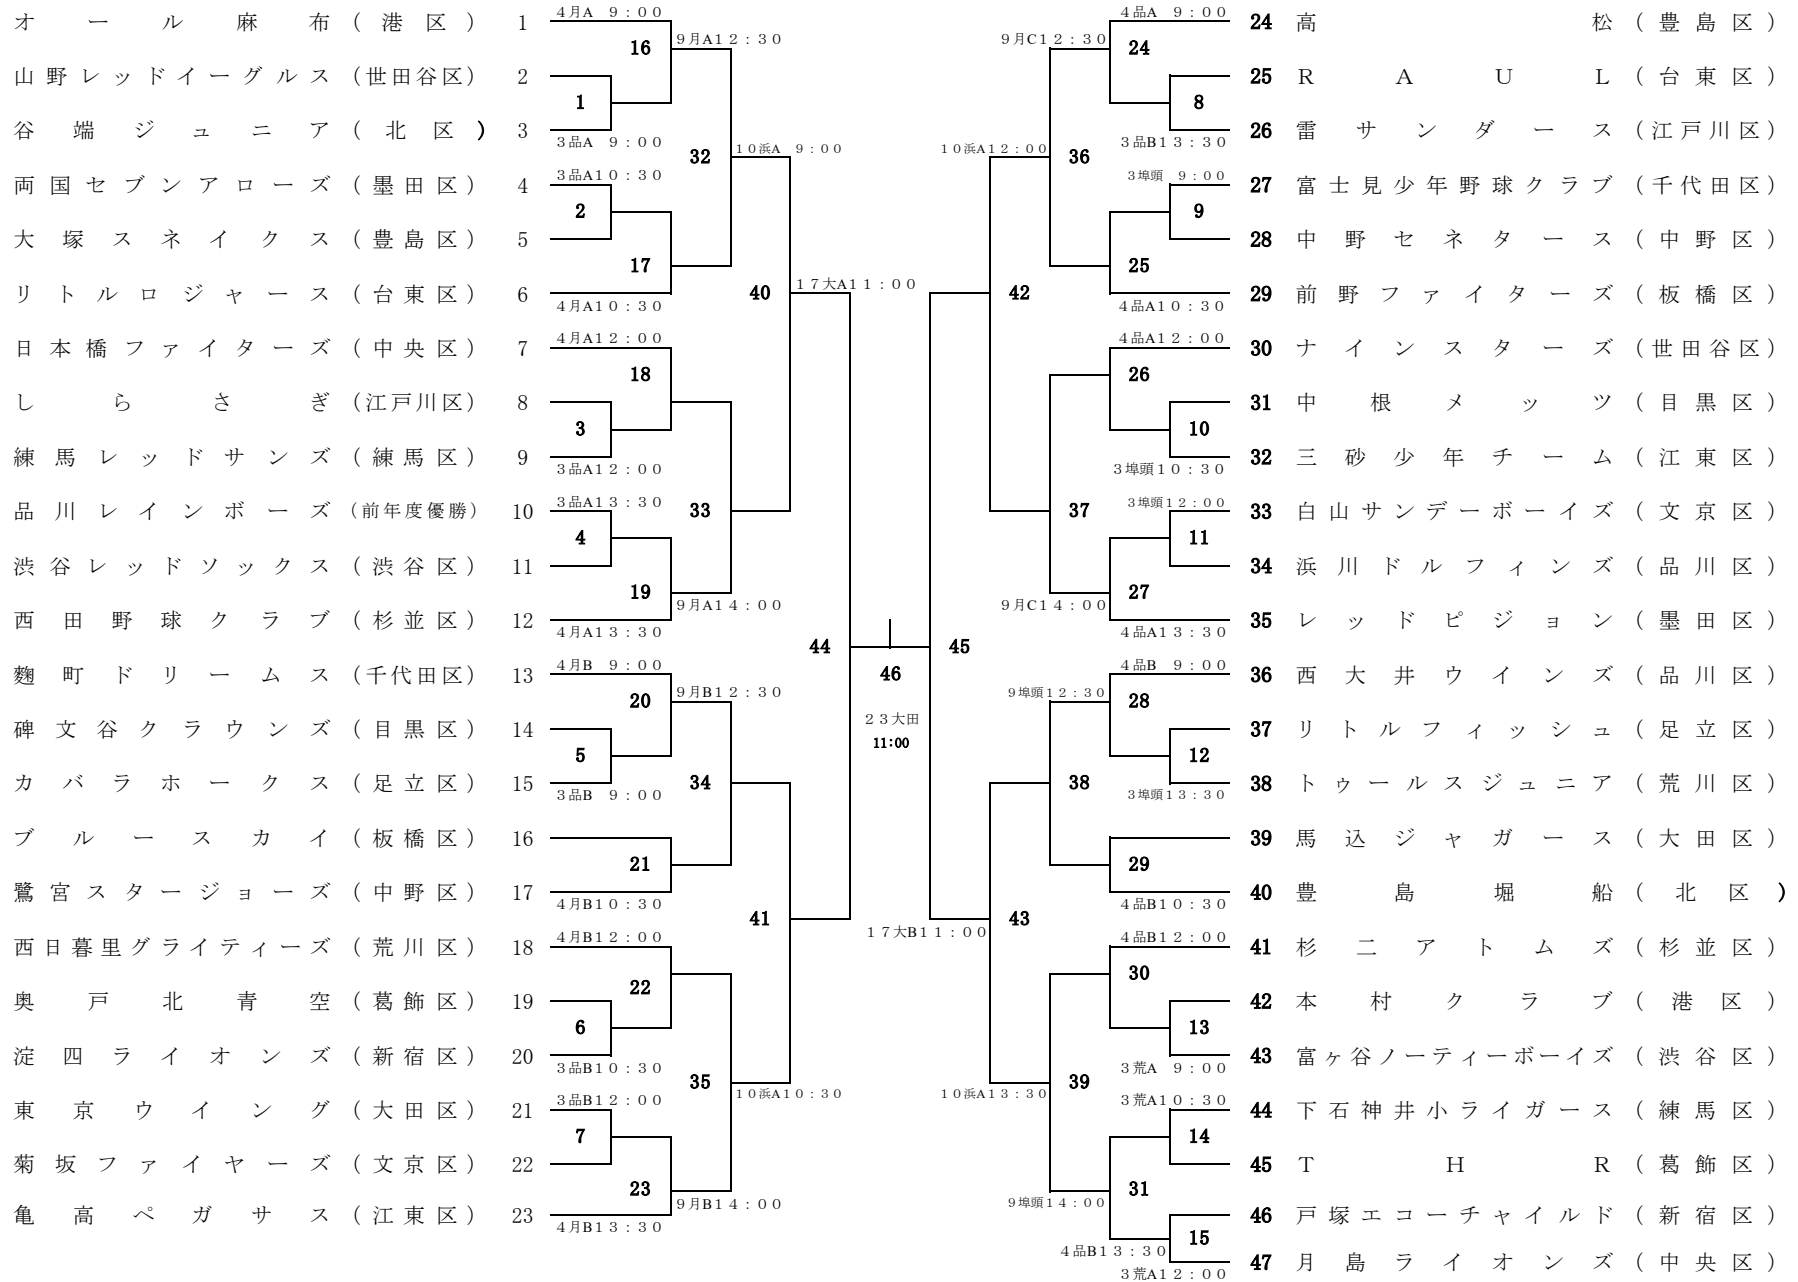

東京ヤクルトスワローズカップ争奪第41回東京23区少年軟式野球大会

学童低学年の部

※大田=大田スタジアム
 ※大A・B=大井スポーツセンターA面・B面
 ※品A・B=しながわ区民公園野球場A面・B面

※埠頭=港区立埠頭公園
 ※月A・B・C=月島運動場A・B・C面
 ※荒A=荒川運動場A面

※浜A=浜町運動場A面