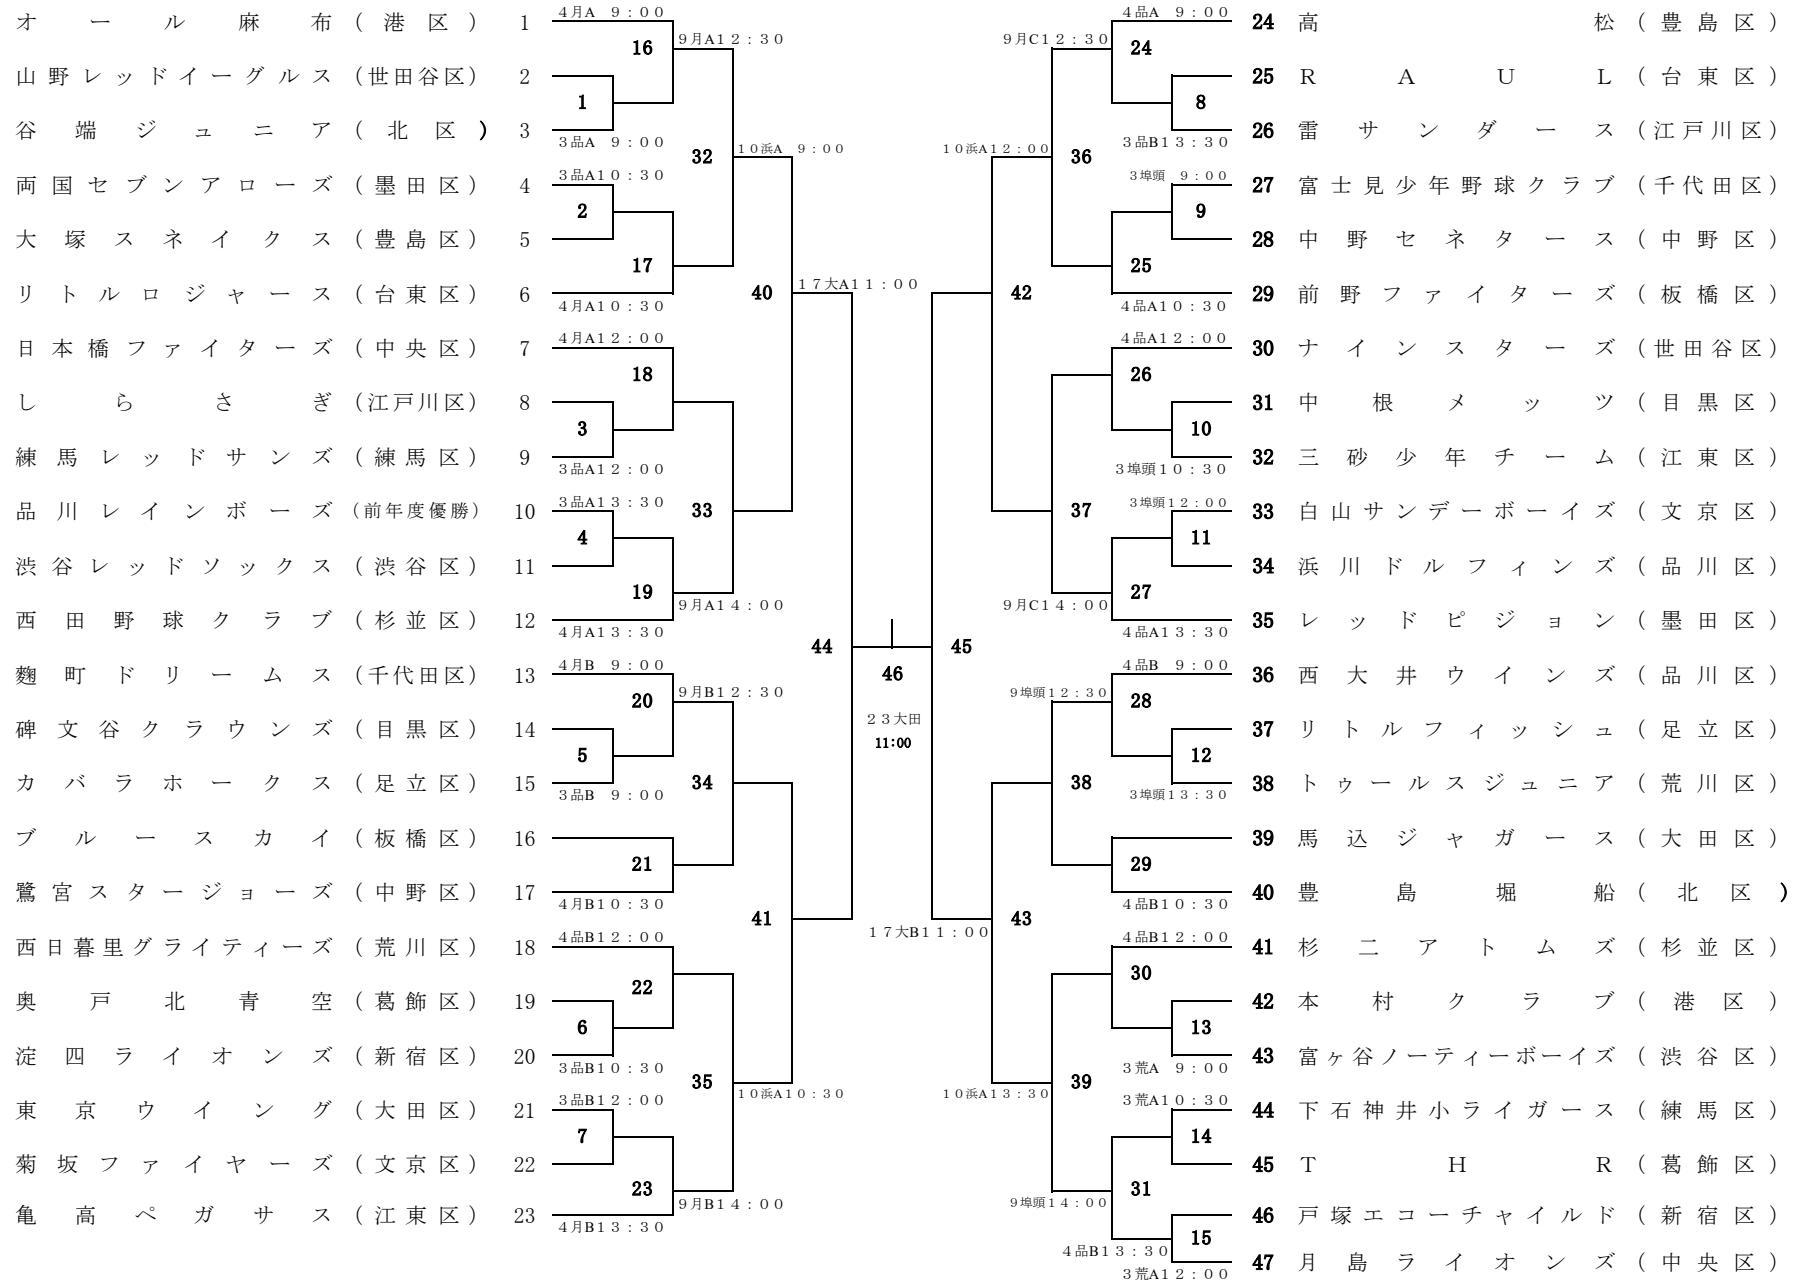

東京ヤクルトスワローズカップ争奪第41回東京23区少年軟式野球大会

学童低学年の部

※大田=大田スタジアム
 ※大A・B=大井スポーツセンターA面・B面
 ※品A・B=しながわ区民公園野球場A面・B面

※埠頭=港区立埠頭公園
 ※月A・B・C=月島運動場A・B・C面
 ※荒A=荒川運動場A面

※浜A=浜町運動場A面